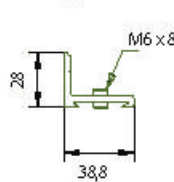

Afdekprofiel
'vlak'
(muur)

AMO.948.***

Afdekprofiel
'vlak'
(plafond)

AM9.938(set)

AM9.948(set)

Muurbeugel

Geanodiseerd
AM1.118/O

Kunststofrol

Kunststofrol type compact

Bevestigingsplaat

Stopper / Vaststeller

AM9.815

De stopper/vaststeller is regelbaar in functie van het deurgewicht.

Geleider / Ondergeleidingsprofiel

AM9.315

Aluminium ondergeleidingsprofiel nr. 510.608.***