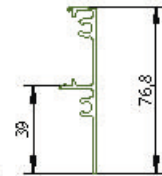

SERIE EXPERT - 120 kg

Onderdelen

Loopprofiel en afdekprofiel

AMO.208.***

120 kg
Loopprofiel aluminium
Leverbare lengtes:
2m - 3m - 4m - 6m

AMO.308.***

Afsluitstukken

AMO.938.***

Afdekprofiel
'vlak'
(muur)

AMO.948.***

Afdekprofiel
'vlak'
(plafond)

AM9.938(set)

AM9.948(set)

Muurbeugel

Geanodiseerd
AM1.118/O

Kunststofrol

Kunststofrol type compact

Bevestigingsplaat

Stopper / Vaststeller

AM9.815

De stopper/vaststeller is regelbaar in functie van het deurgewicht.

Geleider / Ondergeleidingsprofiel

AM9.315

Aluminium ondergeleidingsprofiel nr. 510.608.***