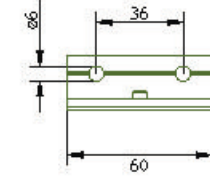

Afdekprofiel
'vlak'
(muur)

AMO.948.***

Afdekprofiel
'vlak'
(plafond)

AM9.938(set)

AM9.948(set)

Muurbeugel

Geanodiseerd
AM1.118/O

Kunststofrol