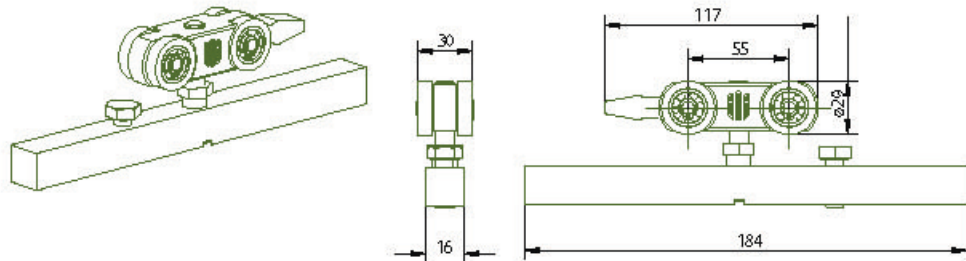

SERIE EXPERT - 120 kg

Onderdelen

Loopprofiel en afdekprofiel

AMO.208.***

120 kg
Loopprofiel aluminium
Leverbare lengtes:
2m - 3m - 4m - 6m

AMO.308.***

Afsluitstukken

AMO.938.***

Afdekprofiel
'vlak'
(muur)

AMO.948.***

Afdekprofiel
'vlak'
(plafond)

AM9.938(set)

AM9.948(set)

Muurbeugel

Geanodiseerd
AM1.118/O

Kunststofrol

Kunststofrol type compact

Bevestigingsplaat

Stopper / Vaststeller

AM9.815

De stopper/vaststeller is regelbaar in functie van het deurgewicht.

Geleider / Ondergeleidingsprofiel

AM9.315

Aluminium ondergeleidingsprofiel nr. 510.608.***