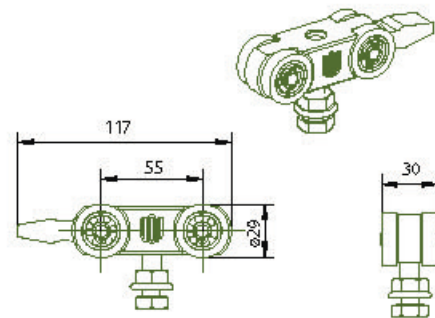

Afdekprofiel
'vlak'
(muur)

AMO.948.***

Afdekprofiel
'vlak'
(plafond)

AM9.938(set)

AM9.948(set)

Muurbeugel

Geanodiseerd
AM1.118/O

Kunststofrol

Kunststofrol type compact

Bevestigingsplaat

Stopper / Vaststeller

AM9.815

De stopper/vaststeller is regelbaar in functie van het deurgewicht.

Geleider / Ondergeleidingsprofiel

AM9.315

Aluminium ondergeleidingsprofiel nr. 510.608.***