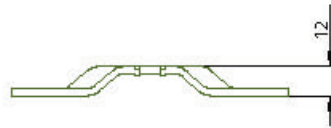

SERIE EXPERT - 120 kg

Onderdelen

Loopprofiel en afdekprofiel

AMO.208.***

120 kg
Loopprofiel aluminium
Leverbare lengtes:
2m - 3m - 4m - 6m

AMO.308.***

Afsluitstukken

AMO.938.***

Afdekprofiel
'vlak'
(muur)

AMO.948.***

Afdekprofiel
'vlak'
(plafond)

AM9.938(set)

AM9.948(set)

Muurbeugel

Geanodiseerd
AM1.118/O

Kunststofrol

Kunststofrol type compact

Bevestigingsplaat

Stopper / Vaststeller

AM9.815

De stopper/vaststeller is regelbaar in functie van het deurgewicht.

Geleider / Ondergeleidingsprofiel

AM9.315

Aluminium ondergeleidingsprofiel nr. 510.608.***