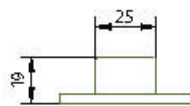

Kunststofrol type compact

Bevestigingsplaat

Stopper / Vaststeller

AM9.815

De stopper/vaststeller is regelbaar in functie van het deurgewicht.

Geleider / Ondergeleidingsprofiel

AM9.315

Aluminium ondergeleidingsprofiel nr. 510.608.***