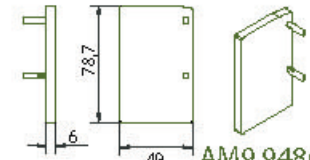

Afdekprofiel
'vlak'
(muur)

AMO.948.***

Afdekprofiel
'vlak'
(plafond)

AM9.938(set)

AM9.948(set)

Muurbeugel

Geanodiseerd
AM1.118/O

Kunststofrol