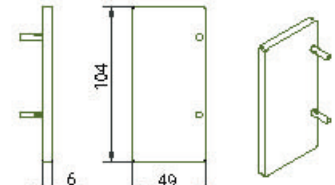

SERIE EXPERT - 120 kg

Onderdelen

Loopprofiel en afdekprofiel

AMO.208.***

120 kg
Loopprofiel aluminium
Leverbare lengtes:
2m - 3m - 4m - 6m

AMO.308.***

Afsluitstukken

AMO.938.***

Afdekprofiel
'vlak'
(muur)

AMO.948.***

Afdekprofiel
'vlak'
(plafond)

AM9.938(set)

AM9.948(set)

Muurbeugel

Geanodiseerd
AM1.118/O

Kunststofrol