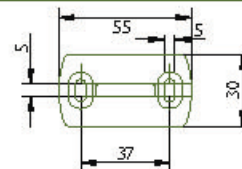

Kunststofrol type compact

Bevestigingsplaat

Stopper / Vaststeller

AM9.815

De stopper/vaststeller is regelbaar in functie van het deurgewicht.

Geleider / Ondergeleidingsprofiel

AM9.315

Aluminium ondergeleidingsprofiel nr. 510.608.***