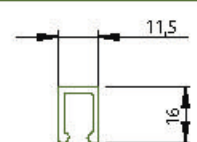

Kunststofrol type compact

Bevestigingsplaat

Stopper / Vaststeller

AM9.815

De stopper/vaststeller is regelbaar in functie van het deurgewicht.

Geleider / Ondergeleidingsprofiel

AM9.315

Aluminium ondergeleidingsprofiel nr. 510.608.***