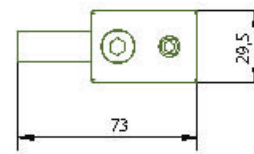

Kunststofrol type compact

Bevestigingsplaat

Stopper / Vaststeller

AM9.815

De stopper/vaststeller is regelbaar in functie van het deurgewicht.

Geleider / Ondergeleidingsprofiel

AM9.315

Aluminium ondergeleidingsprofiel nr. 510.608.***