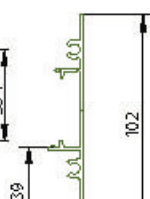

SERIE EXPERT - 120 kg

Onderdelen

Loopprofiel en afdekprofiel

AMO.208.***

120 kg
Loopprofiel aluminium
Leverbare lengtes:
2m - 3m - 4m - 6m

AMO.308.***

Afsluitstukken

AMO.938.***

Afdekprofiel
'vlak'
(muur)

AMO.948.***

Afdekprofiel
'vlak'
(plafond)

AM9.938(set)

AM9.948(set)

Muurbeugel

Geanodiseerd
AM1.118/O

Kunststofrol