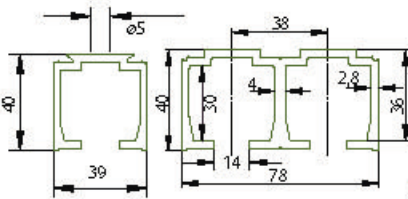

SERIE EXPERT - 120 kg

Onderdelen

Loopprofiel en afdekprofiel

AMO.208.***

120 kg
Loopprofiel aluminium
Leverbare lengtes:
2m - 3m - 4m - 6m

AMO.308.***

Afsluitstukken

AMO.938.***

Afdekprofiel
'vlak'
(muur)

AMO.948.***

Afdekprofiel
'vlak'
(plafond)

AM9.938(set)

AM9.948(set)

Muurbeugel

Geanodiseerd
AM1.118/O

Kunststofrol