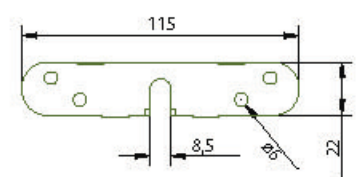

Afdekprofiel
'vlak'
(muur)

AMO.948.***

Afdekprofiel
'vlak'
(plafond)

AM9.938(set)

AM9.948(set)

Muurbeugel

Geanodiseerd
AM1.118/O

Kunststofrol

Kunststofrol type compact

Bevestigingsplaat

Stopper / Vaststeller

AM9.815

De stopper/vaststeller is regelbaar in functie van het deurgewicht.

Geleider / Ondergeleidingsprofiel

AM9.315

Aluminium ondergeleidingsprofiel nr. 510.608.***