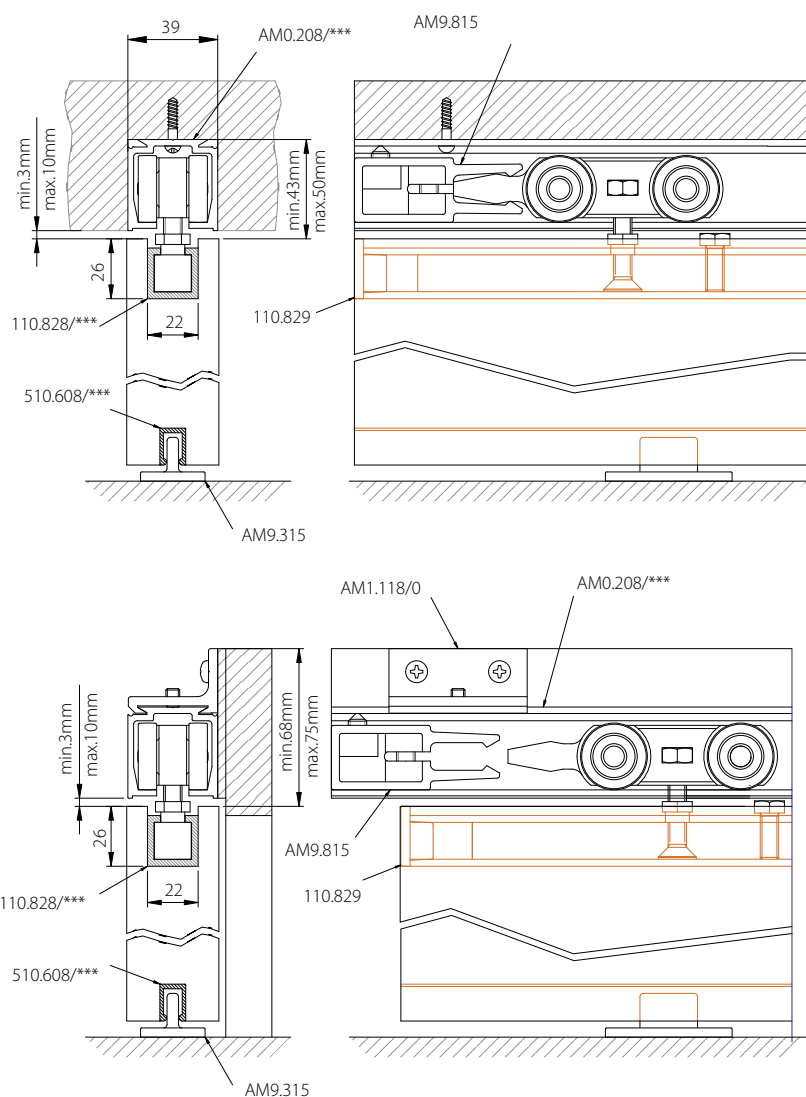

SERIE EXPERT-120kg

Een garnituur **AM0.600**, verpakt in plastic zakje, bevat volgende toebehoren:

- 2 rollen
- 2 bevestigingsplaten
- 2 stoppers
- 1 geleider
- bijbehorende vijzen

Deze garnituren zijn ook in totaalsets verkrijgbaar, bovenprofiel inbegrepen en verpakt in plastic huls:

Benaming	Max. deurbreedte	Profiellengte	Ref. nr.
EXPERT 12/120	60 cm	1,20 m	AM0.618
EXPERT 12/150	75 cm	1,50 m	AM0.628
EXPERT 12/180	90 cm	1,80 m	AM0.638
EXPERT 12/210	105 cm	2,10 m	AM0.648
EXPERT 12/240	120 cm	2,40 m	AM0.658
EXPERT 12/270	135 cm	2,70 m	AM0.668
EXPERT 12/300	150 cm	3,00 m	AM0.678

In deze sets zijn standaard muurbeugels inbegrepen, echter geen ondergeleidingsprofiel of/en afdekprofiel.

ROB

SERIE EXPERT - 120 kg - Type Compact

Binnen de EXPERT-serie kan men voor een "Compact" type kiezen waardoor de inbouwmaten nog verminderen.
 Het speciale systeem van ophanging, waarbij de rollen vastgezet worden in een aluminiumprofiel (110.828), bevestigd bovenaan in het paneel, laat beperkte inbouwhoogtes toe.
 De rollen zijn tevens in de hoogte verstelbaar zodat een afregeling van het paneel tot op 3 mm onder het profiel mogelijk wordt.
 De rollen omvatten tevens een element dat het paneel in de stopper/vaststeller vasthoudt, zodat het paneel niet spontaan kan bewegen.

L (mm)	NR
236	110.828
1000	110.828.100
1500	110.828.150
2000	110.828.200
3000	110.828.300

SERIE EXPERT - 120 kg

Combinatie expert 120 / expert 120

Beslagadvies, combinatie Expert 120/Expert 120: voorbeelden