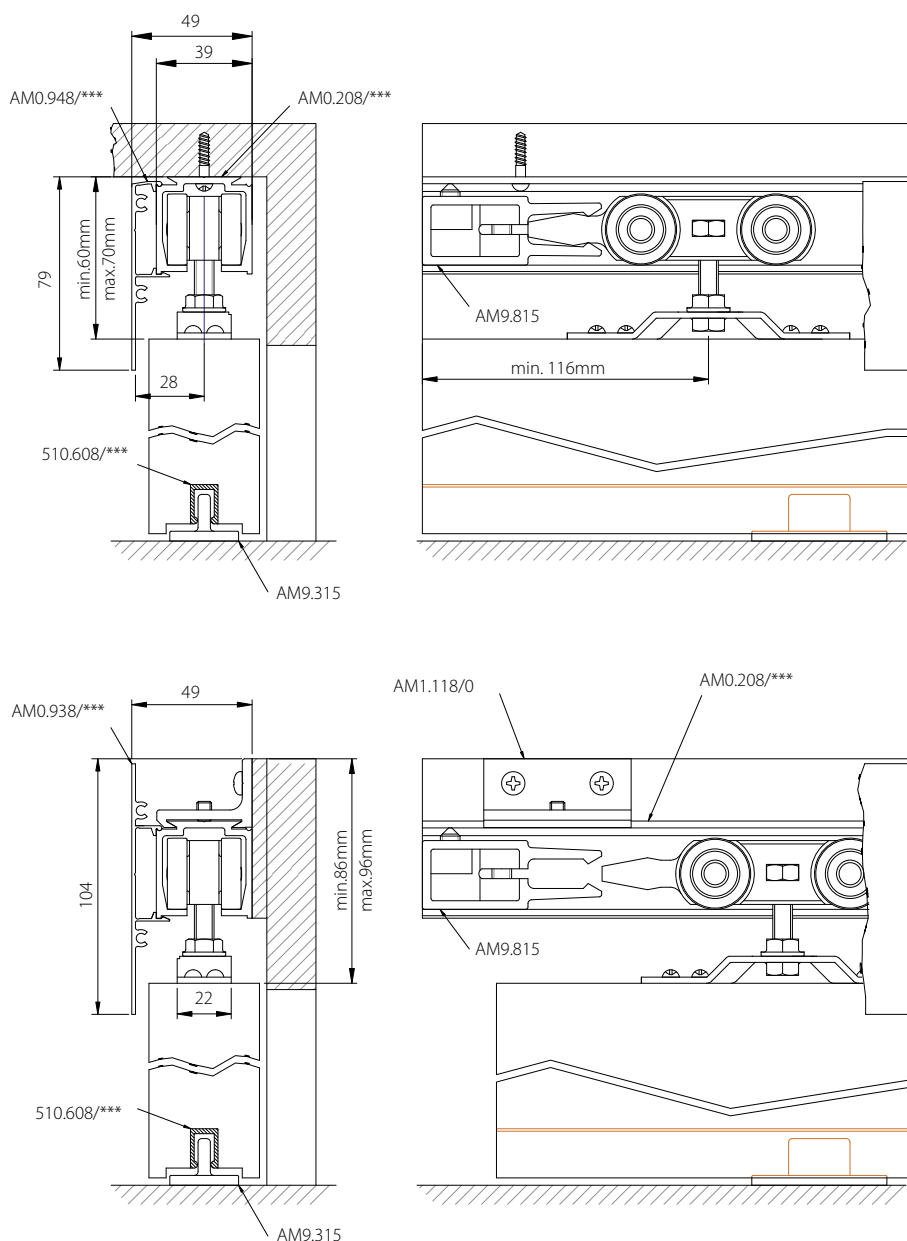

SERIE EXPERT-120kg

Een garnituur **AM0.600**, verpakt in plastic zakje, bevat volgende toebehoren:

- 2 rollen
- 2 bevestigingsplaten
- 2 stoppers
- 1 geleider
- bijbehorende vijzen

Deze garnituren zijn ook in totaalsets verkrijgbaar, bovenprofiel inbegrepen en verpakt in plastic huls:

Benaming	Max. deurbreedte	Profiellengte	Ref. nr.
EXPERT 12/120	60 cm	1,20 m	AM0.618
EXPERT 12/150	75 cm	1,50 m	AM0.628
EXPERT 12/180	90 cm	1,80 m	AM0.638
EXPERT 12/210	105 cm	2,10 m	AM0.648
EXPERT 12/240	120 cm	2,40 m	AM0.658
EXPERT 12/270	135 cm	2,70 m	AM0.668
EXPERT 12/300	150 cm	3,00 m	AM0.678

In deze sets zijn standaard muurbeugels inbegrepen, echter geen ondergeleidingsprofiel of/en afdekprofiel.

ROB

SERIE EXPERT - 120 kg - Type Compact

Binnen de EXPERT-serie kan men voor een "Compact" type kiezen waardoor de inbouwmaten nog verminderen.
 Het speciale systeem van ophanging, waarbij de rollen vastgezet worden in een aluminiumprofiel (110.828), bevestigd bovenaan in het paneel, laat beperkte inbouwhoogtes toe.
 De rollen zijn tevens in de hoogte verstelbaar zodat een afregeling van het paneel tot op 3 mm onder het profiel mogelijk wordt.
 De rollen omvatten tevens een element dat het paneel in de stopper/vaststeller vasthoudt, zodat het paneel niet spontaan kan bewegen.