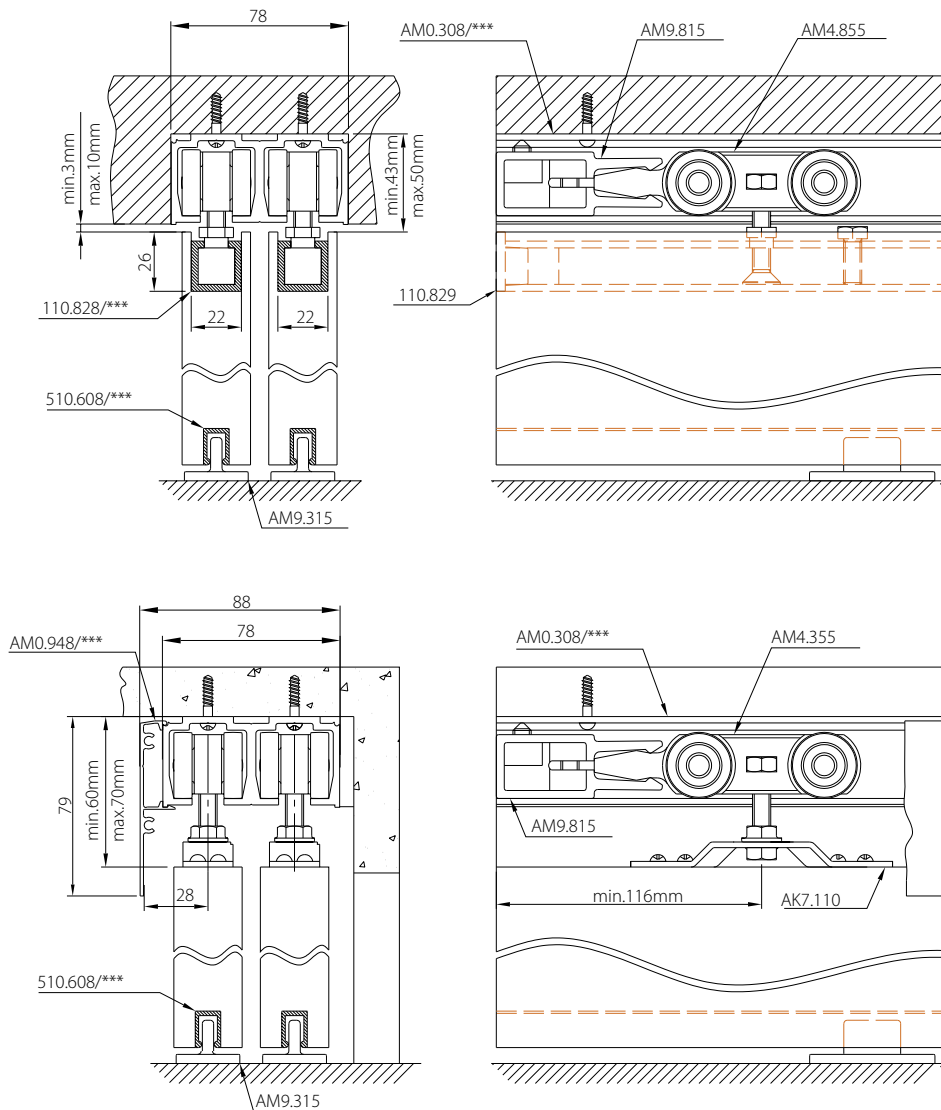

SERIE EXPERT - 120 kg

Combinatie expert 120 / expert 120