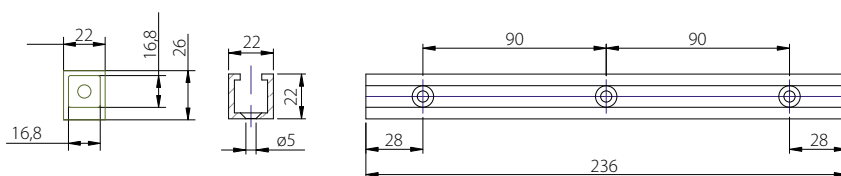

L (mm)	NR
236	110.828
1000	110.828.100
1500	110.828.150
2000	110.828.200
3000	110.828.300